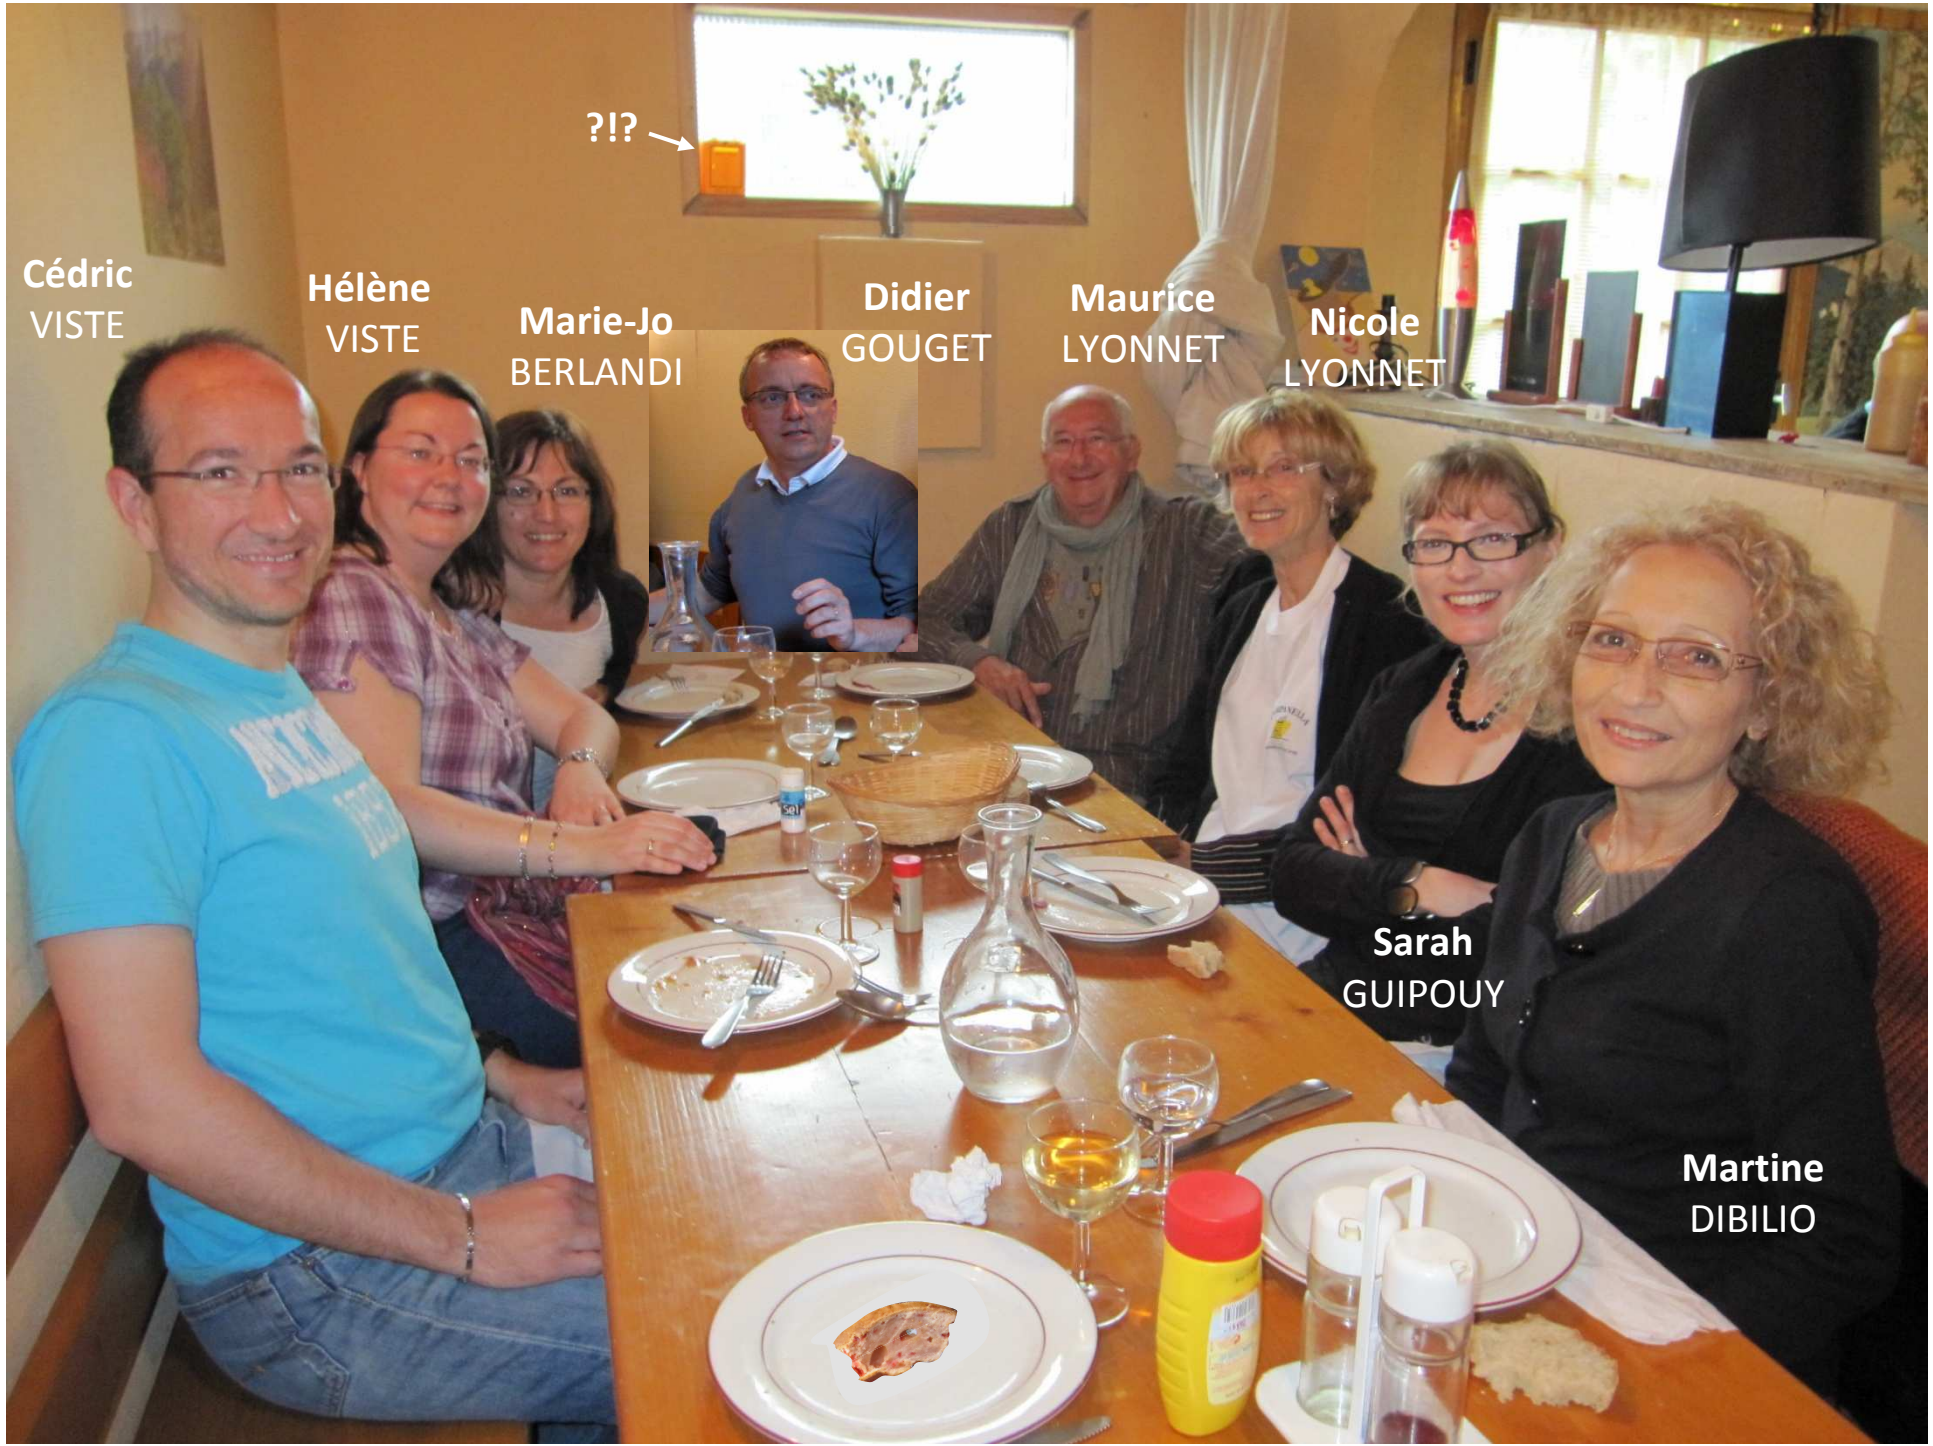

*Week-end Campanella à Méandre  
29-30 mai 2010*

Cédric  
VISTE

Hélène  
VISTE

Marie-Jo  
BERLANDI

?!?

Didier  
GOUGET

Maurice  
LYONNET

Nicole  
LYONNET